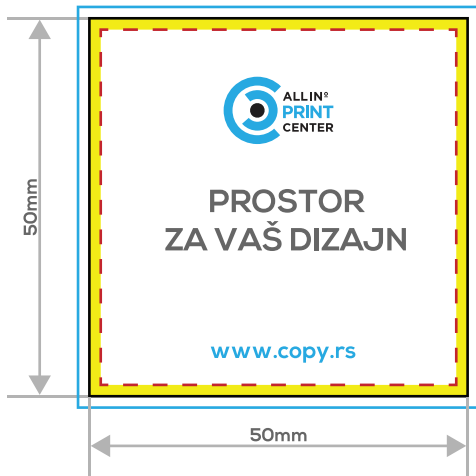

Priprema za štampu vizit karti

-  **BLEED** - dizajn postaviti do ove linije (3mm sa svake strane)
-  **SIGURNA ZONA** - ne stavljati važne tekstove/slike izvan ove zone
-  **LINIJA ZA SEČENJE** - linija za finalno sečenje dizajna