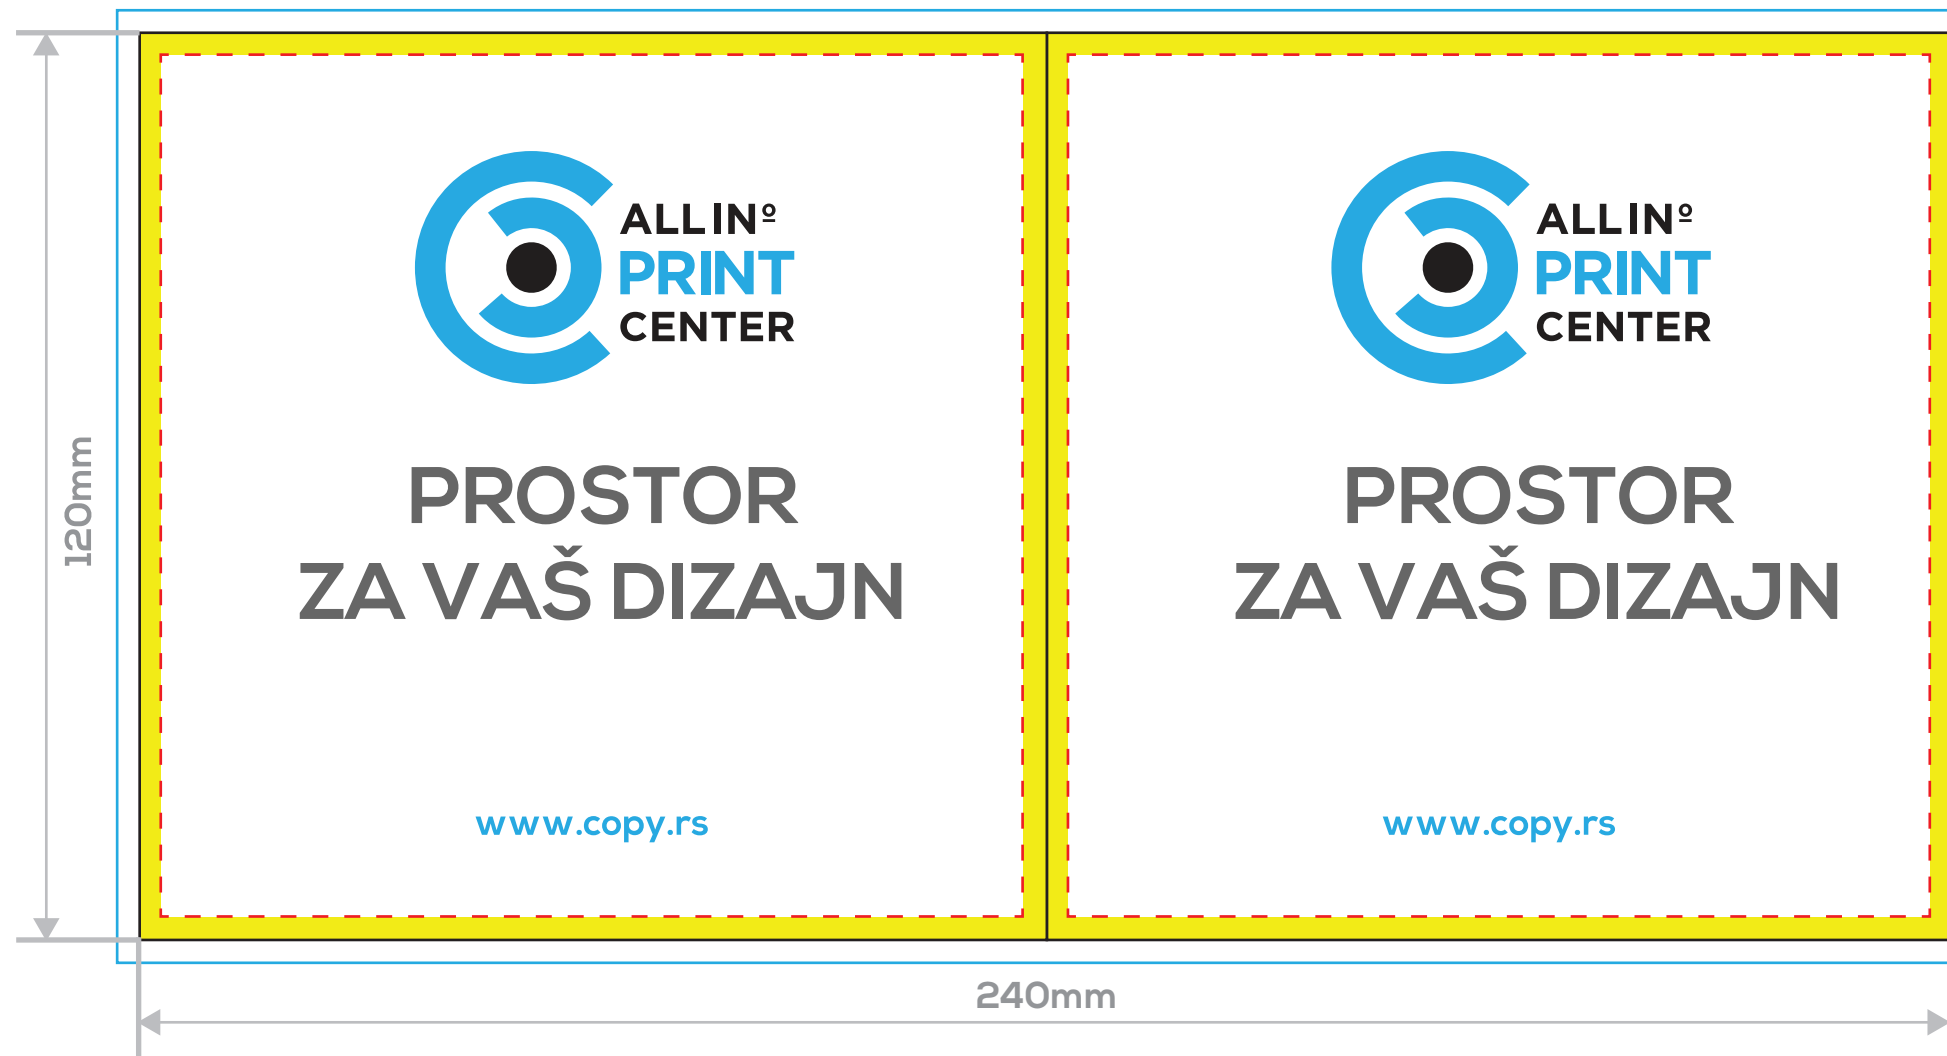

Priprema za štampu cd box za diskove

-  **BLEED** - dizajn postaviti do ove linije (3mm sa svake strane)
-  **SIGURNA ZONA** - ne stavljati važne tekstove/slike izvan ove zone
-  **LINIJA ZA SEČENJE** - linija za finalno sečenje dizajna