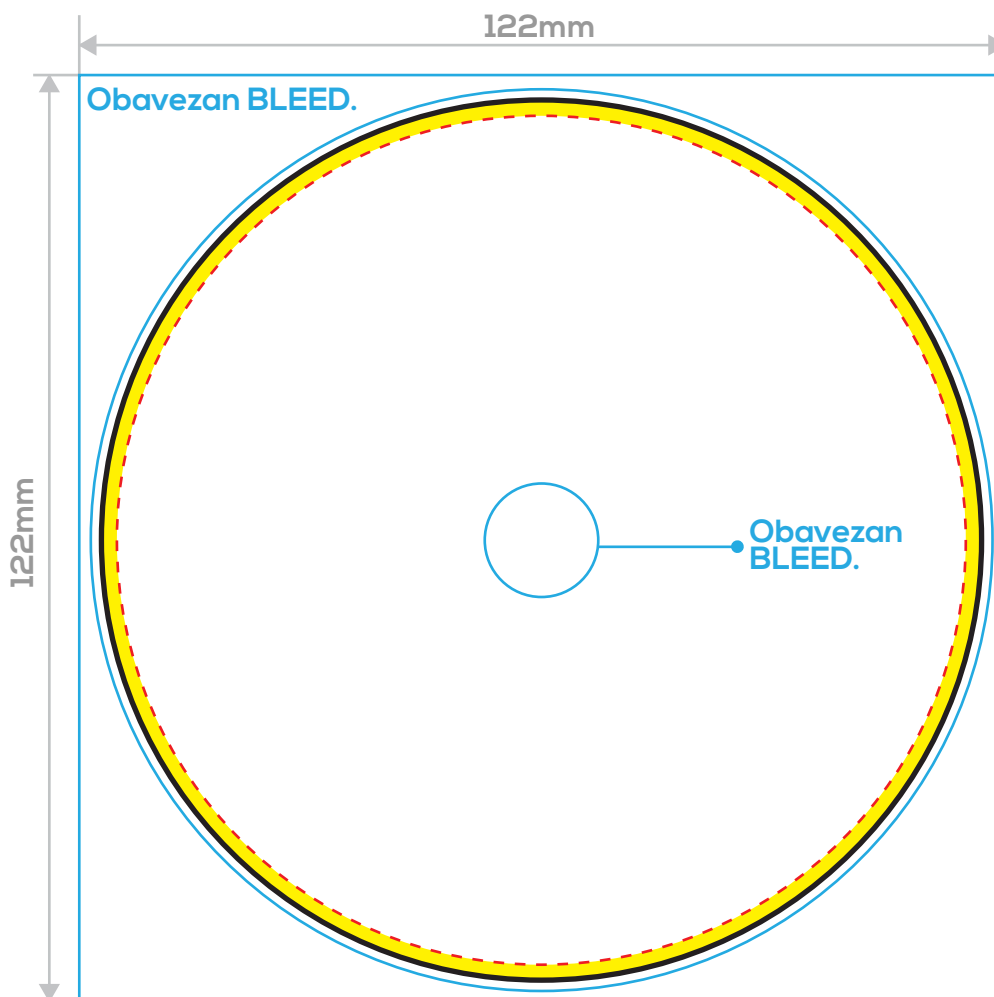

Priprema za štampu štampa na diskovima

 **OBAVEZAN BLEED** - Proširiti pozadinu u okvir plavih ivica.

 **PRINT ENDS** - Štampa ne ide dalje od ove ivice.

 **TYPE SAFE** - Text ide samo do ovih ivica.