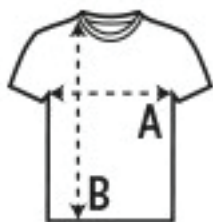

Veličine i mere za majice za bebe

	68	74	80	86
A/B	20/32	22/35	25/37	27/40

* Merne jedinice su u cm

* Mere mogu varirati za +/- 5%