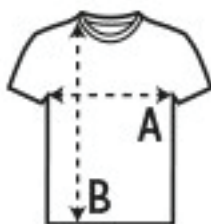

Veličine i mere za dečije majice

	02	04	06	08	10	12
A/B	31/41	33/44	35/47	37/50	40/54	43/58,5

* Merne jedinice su u cm

* Mere mogu varirati za +/- 5%