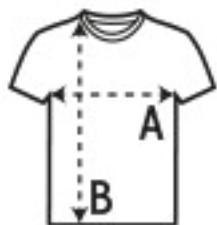

Veličine i mere za muške košulje

- kratki rukavi -

	S/38	M/40	L/42	XL/44	XXL/46	3XL/48	4XL/50
A/B	53,5/78	56,5/79	59,5/81,5	62,5/81,5	65,5/83	69/84	72/85,5

* Merne jedinice su u cm

* Mere mogu varirati za +/- 5%