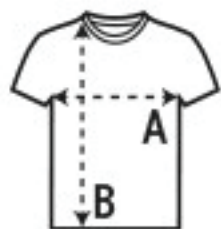

Veličine i mere za muške majice

- dugi rukavi -

	S	M	L	XL	XXL	3XL
A/B	47/70	50/72	53/74	56/76	59/78	61/79

* Merne jedinice su u cm

* Mere mogu varirati za +/- 5%