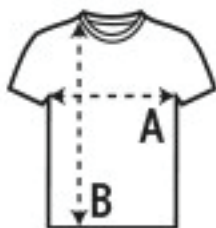

# Veličine i mere za muške majice

	S	M	L	XL	XXL	3XL
A/B	47/70	50/72	53/74	56/76	59/78	61/79

\* Merne jedinice su u cm

\* Mere mogu varirati za +/- 5%