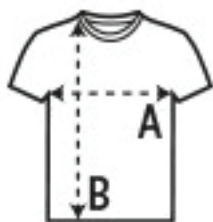

Veličine i mere za unisex dukseve

	XS	S	M	L	XL	XXL	3XL
A/B	51/69	54/71	57/73	60/75	63/77	66/79	69/82

* Merne jedinice su u cm

* Mere mogu varirati za +/- 5%