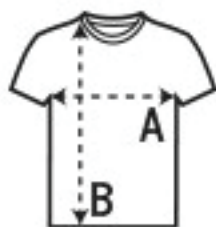

# Veličine i mere za ženske košulje

- dugi rukavi -

	S/36	M/38	L/40	XL/42	XXL/44
A/B	47/67	49/68,5	51/70	53/71,5	55/73,5

\* Merne jedinice su u cm

\* Mere mogu varirati za +/- 5%