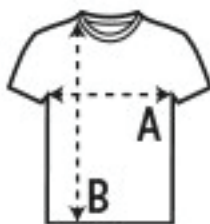

# Veličine i mere za ženske majice

- bretele -

	S	M	L	XL	XXL
A/B	44,5/64	46,5/65	49,5/66	52,5/67,5	55,5/68,5

\* Merne jedinice su u cm

\* Mere mogu varirati za +/- 5%