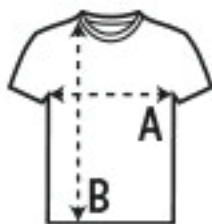

# Veličine i mere za ženske majice

- dugi rukavi -

	S	M	L	XL	XXL
A/B	41/63,5	43,5/65,5	46/67,5	48,5/69,5	51/71,5

\* Merne jedinice su u cm

\* Mere mogu varirati za +/- 5%