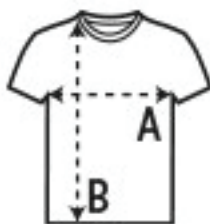

# Veličine i mere za ženske majice

	S	M	L	XL	XXL
A/B	44,5/64	46,5/65	49,5/66	52,5/67,5	55,5/68,5

\* Merne jedinice su u cm

\* Mere mogu varirati za +/- 5%