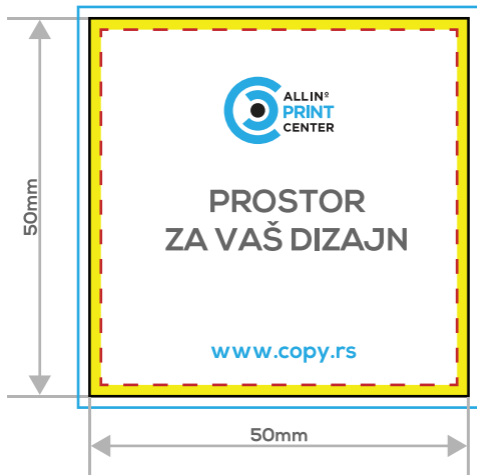

Priprema za štampu vizit karti

-  **BLEED** - dizajn postaviti do ove linije (3mm sa svake strane)
-  **SIGURNA ZONA** - ne stavljati važne tekstove/slike izvan ove zone
-  **LINIJA ZA SEČENJE** - linija za finalno sečenje dizajna