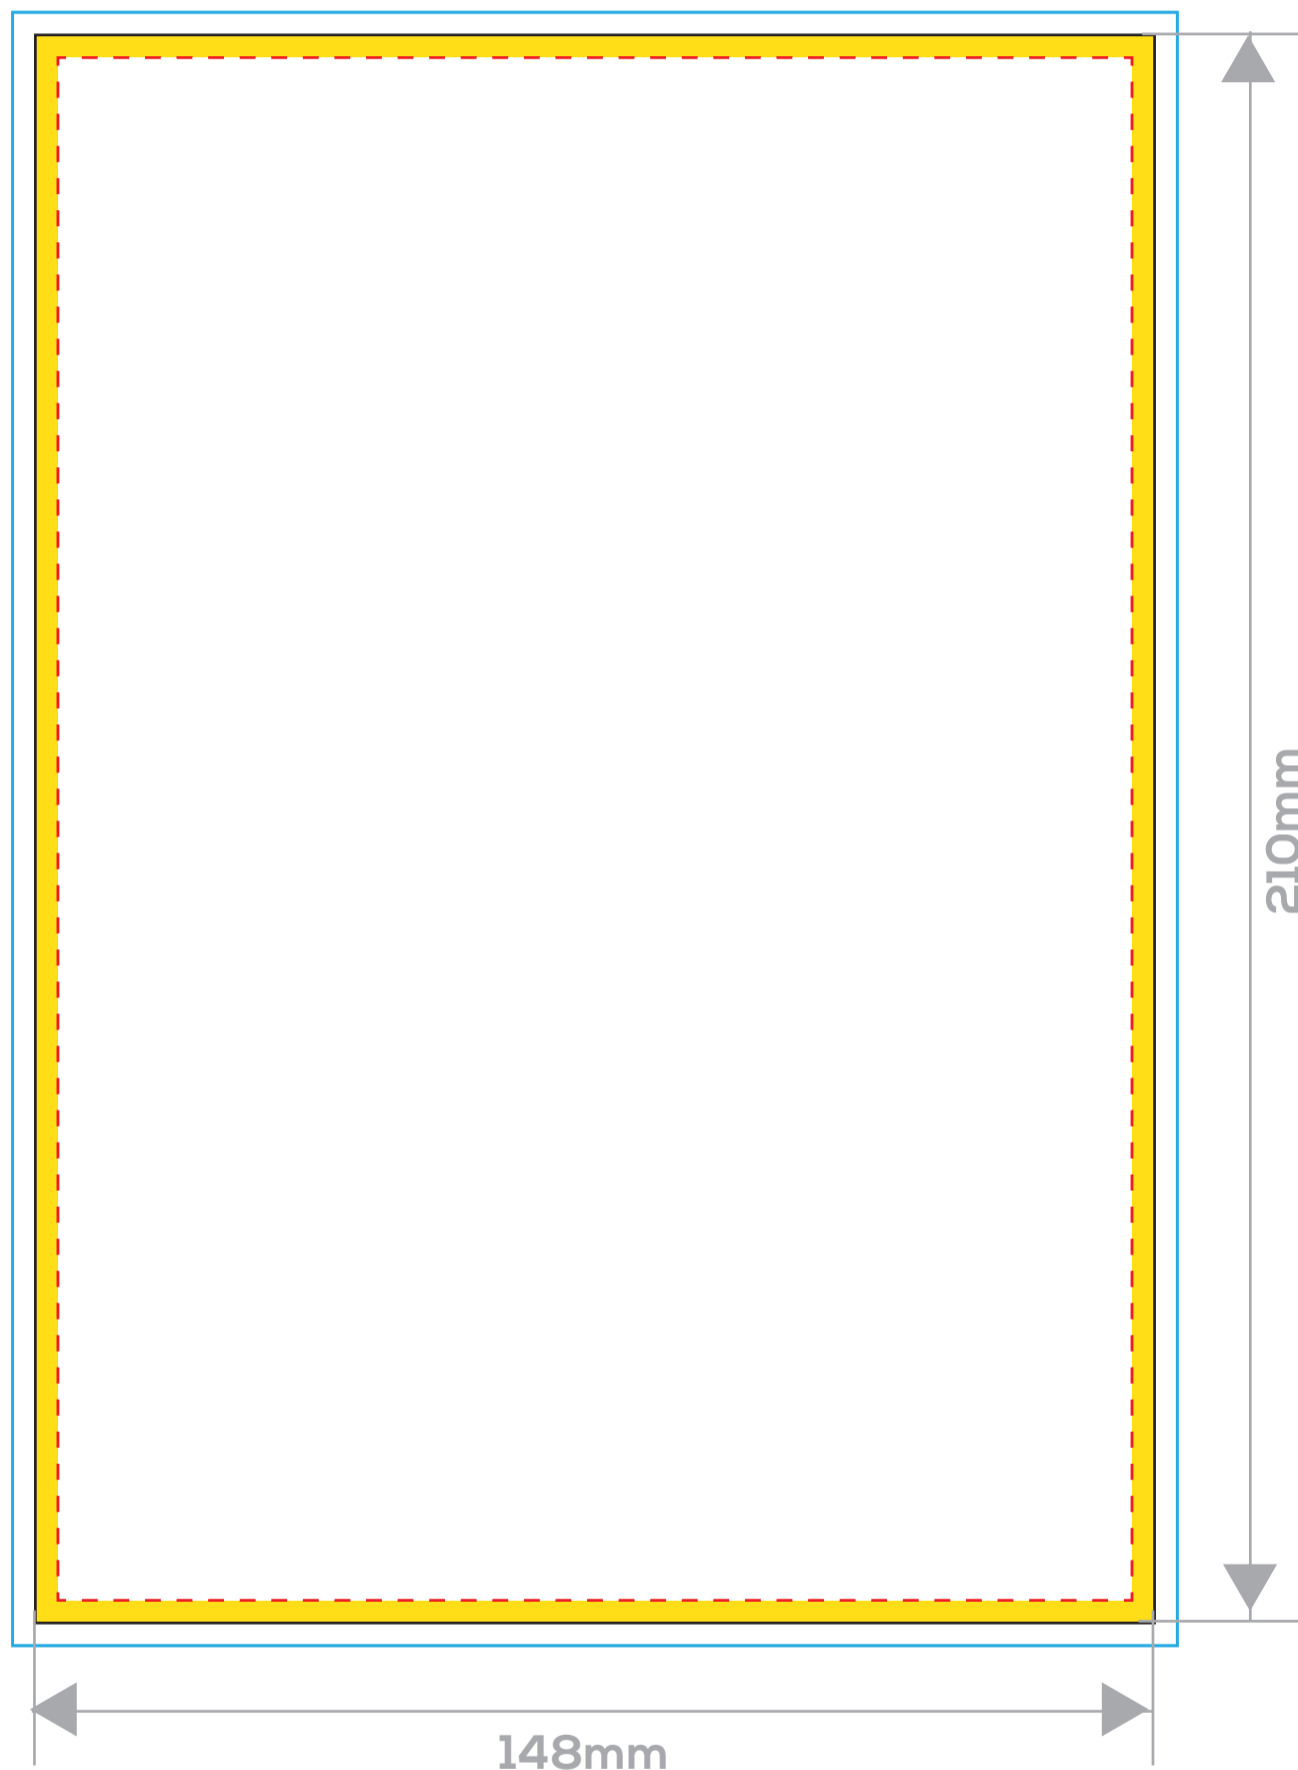

Priprema za štampu

A5

BLEED - dizajn postaviti do ove linije (3mm sa svake strane)

SIGURNA ZONA - ne stavljati važne tekstove/slike izvan ove zone

LINIJA ZA SEČENJE - linija za finalno sečenje dizajna