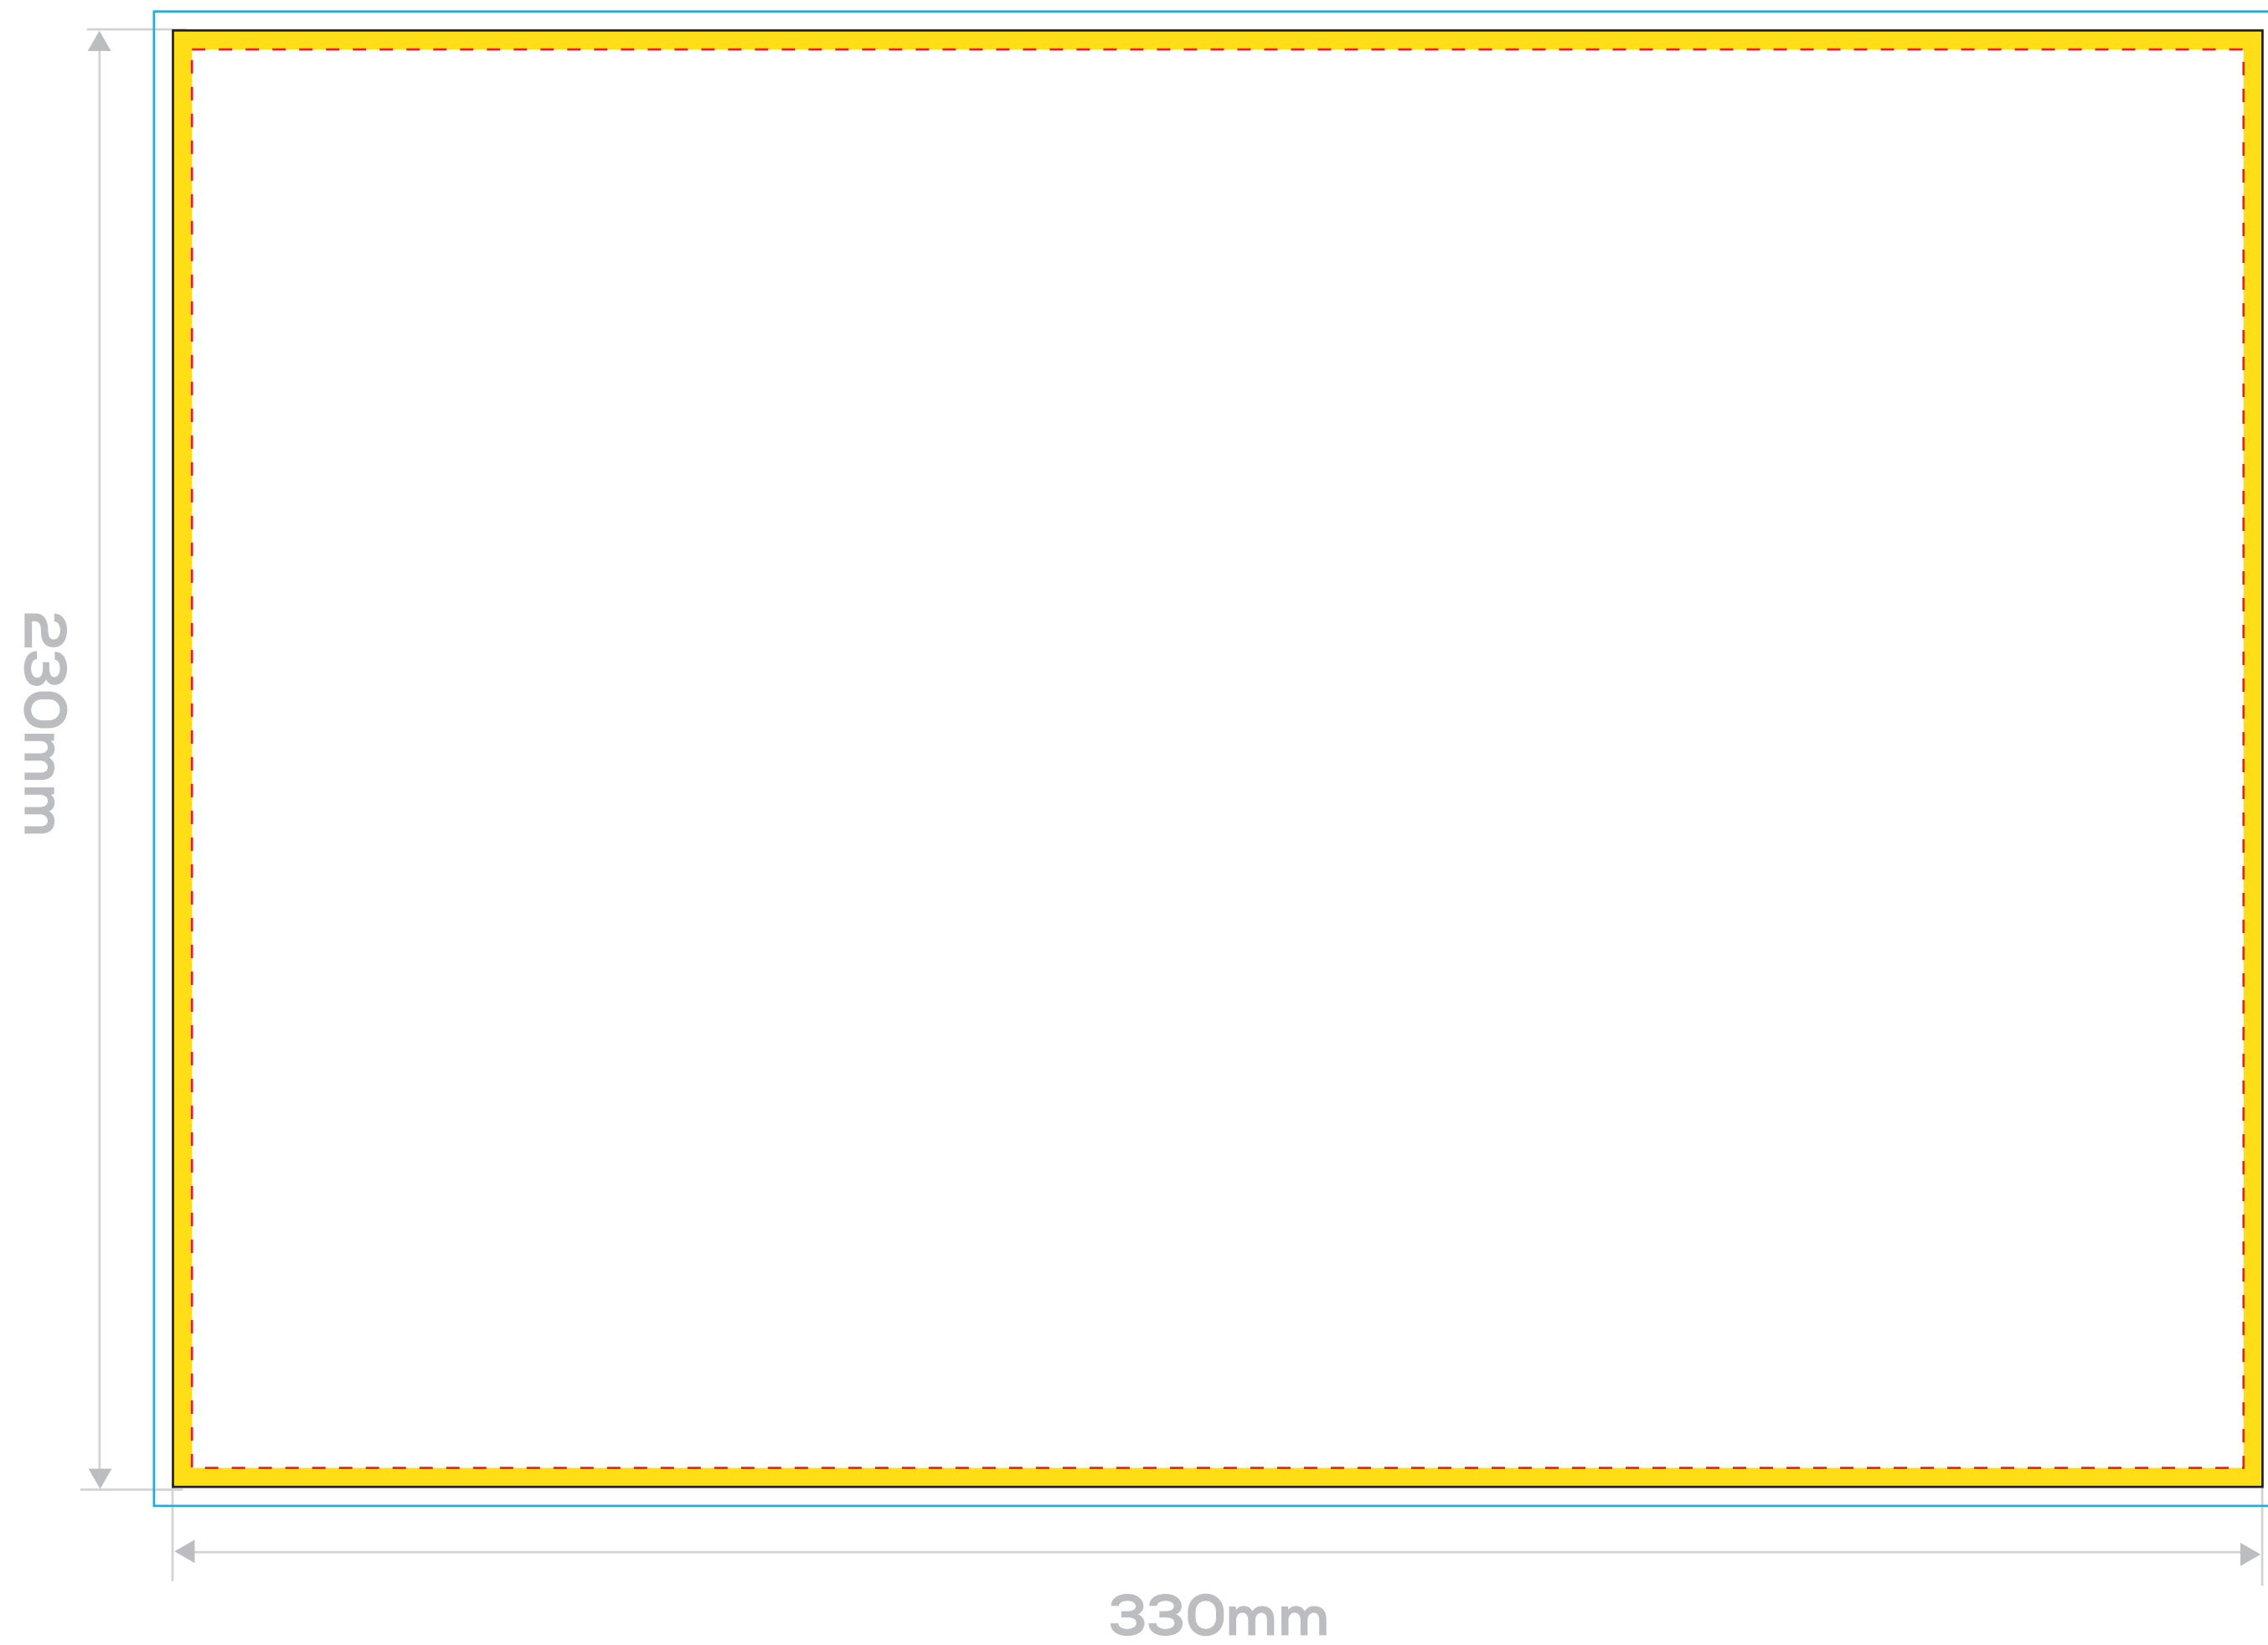

Priprema za štampu C4

-  **BLEED** - dizajn postaviti do ove linije (3mm sa svake strane)
-  **SIGURNA ZONA** - ne stavljati važne tekstove/slike izvan ove zone
-  **LINIJA ZA SEČENJE** - linija za finalno sečenje dizajna