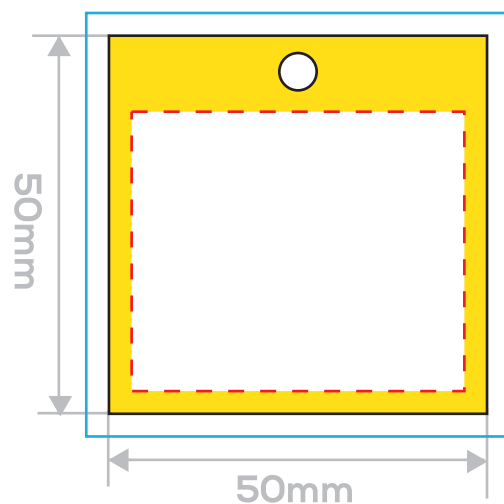

Priprema za štampu etikete

-  **OBAVEZAN BLEED** - Proširiti pozadinu u okvir plavih ivica.
-  **PRINT ENDS** - Štampa ne ide dalje od ove ivice.
-  **TYPE SAFE** - Text ide samo do ovih ivica.