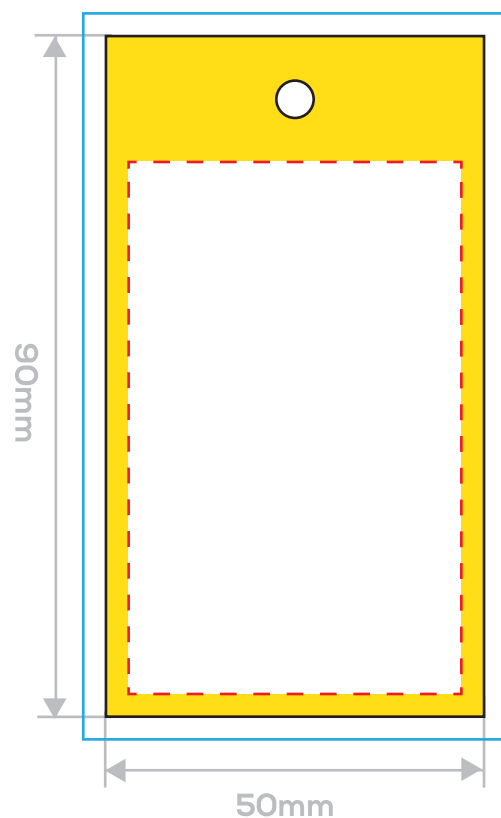

Priprema za štampu etikete

-  **OBAVEZAN BLEED** - Proširiti pozadinu u okvir plavih ivica.
-  **PRINT ENDS** - Štampa ne ide dalje od ove ivice.
-  **TYPE SAFE** - Text ide samo do ovih ivica.