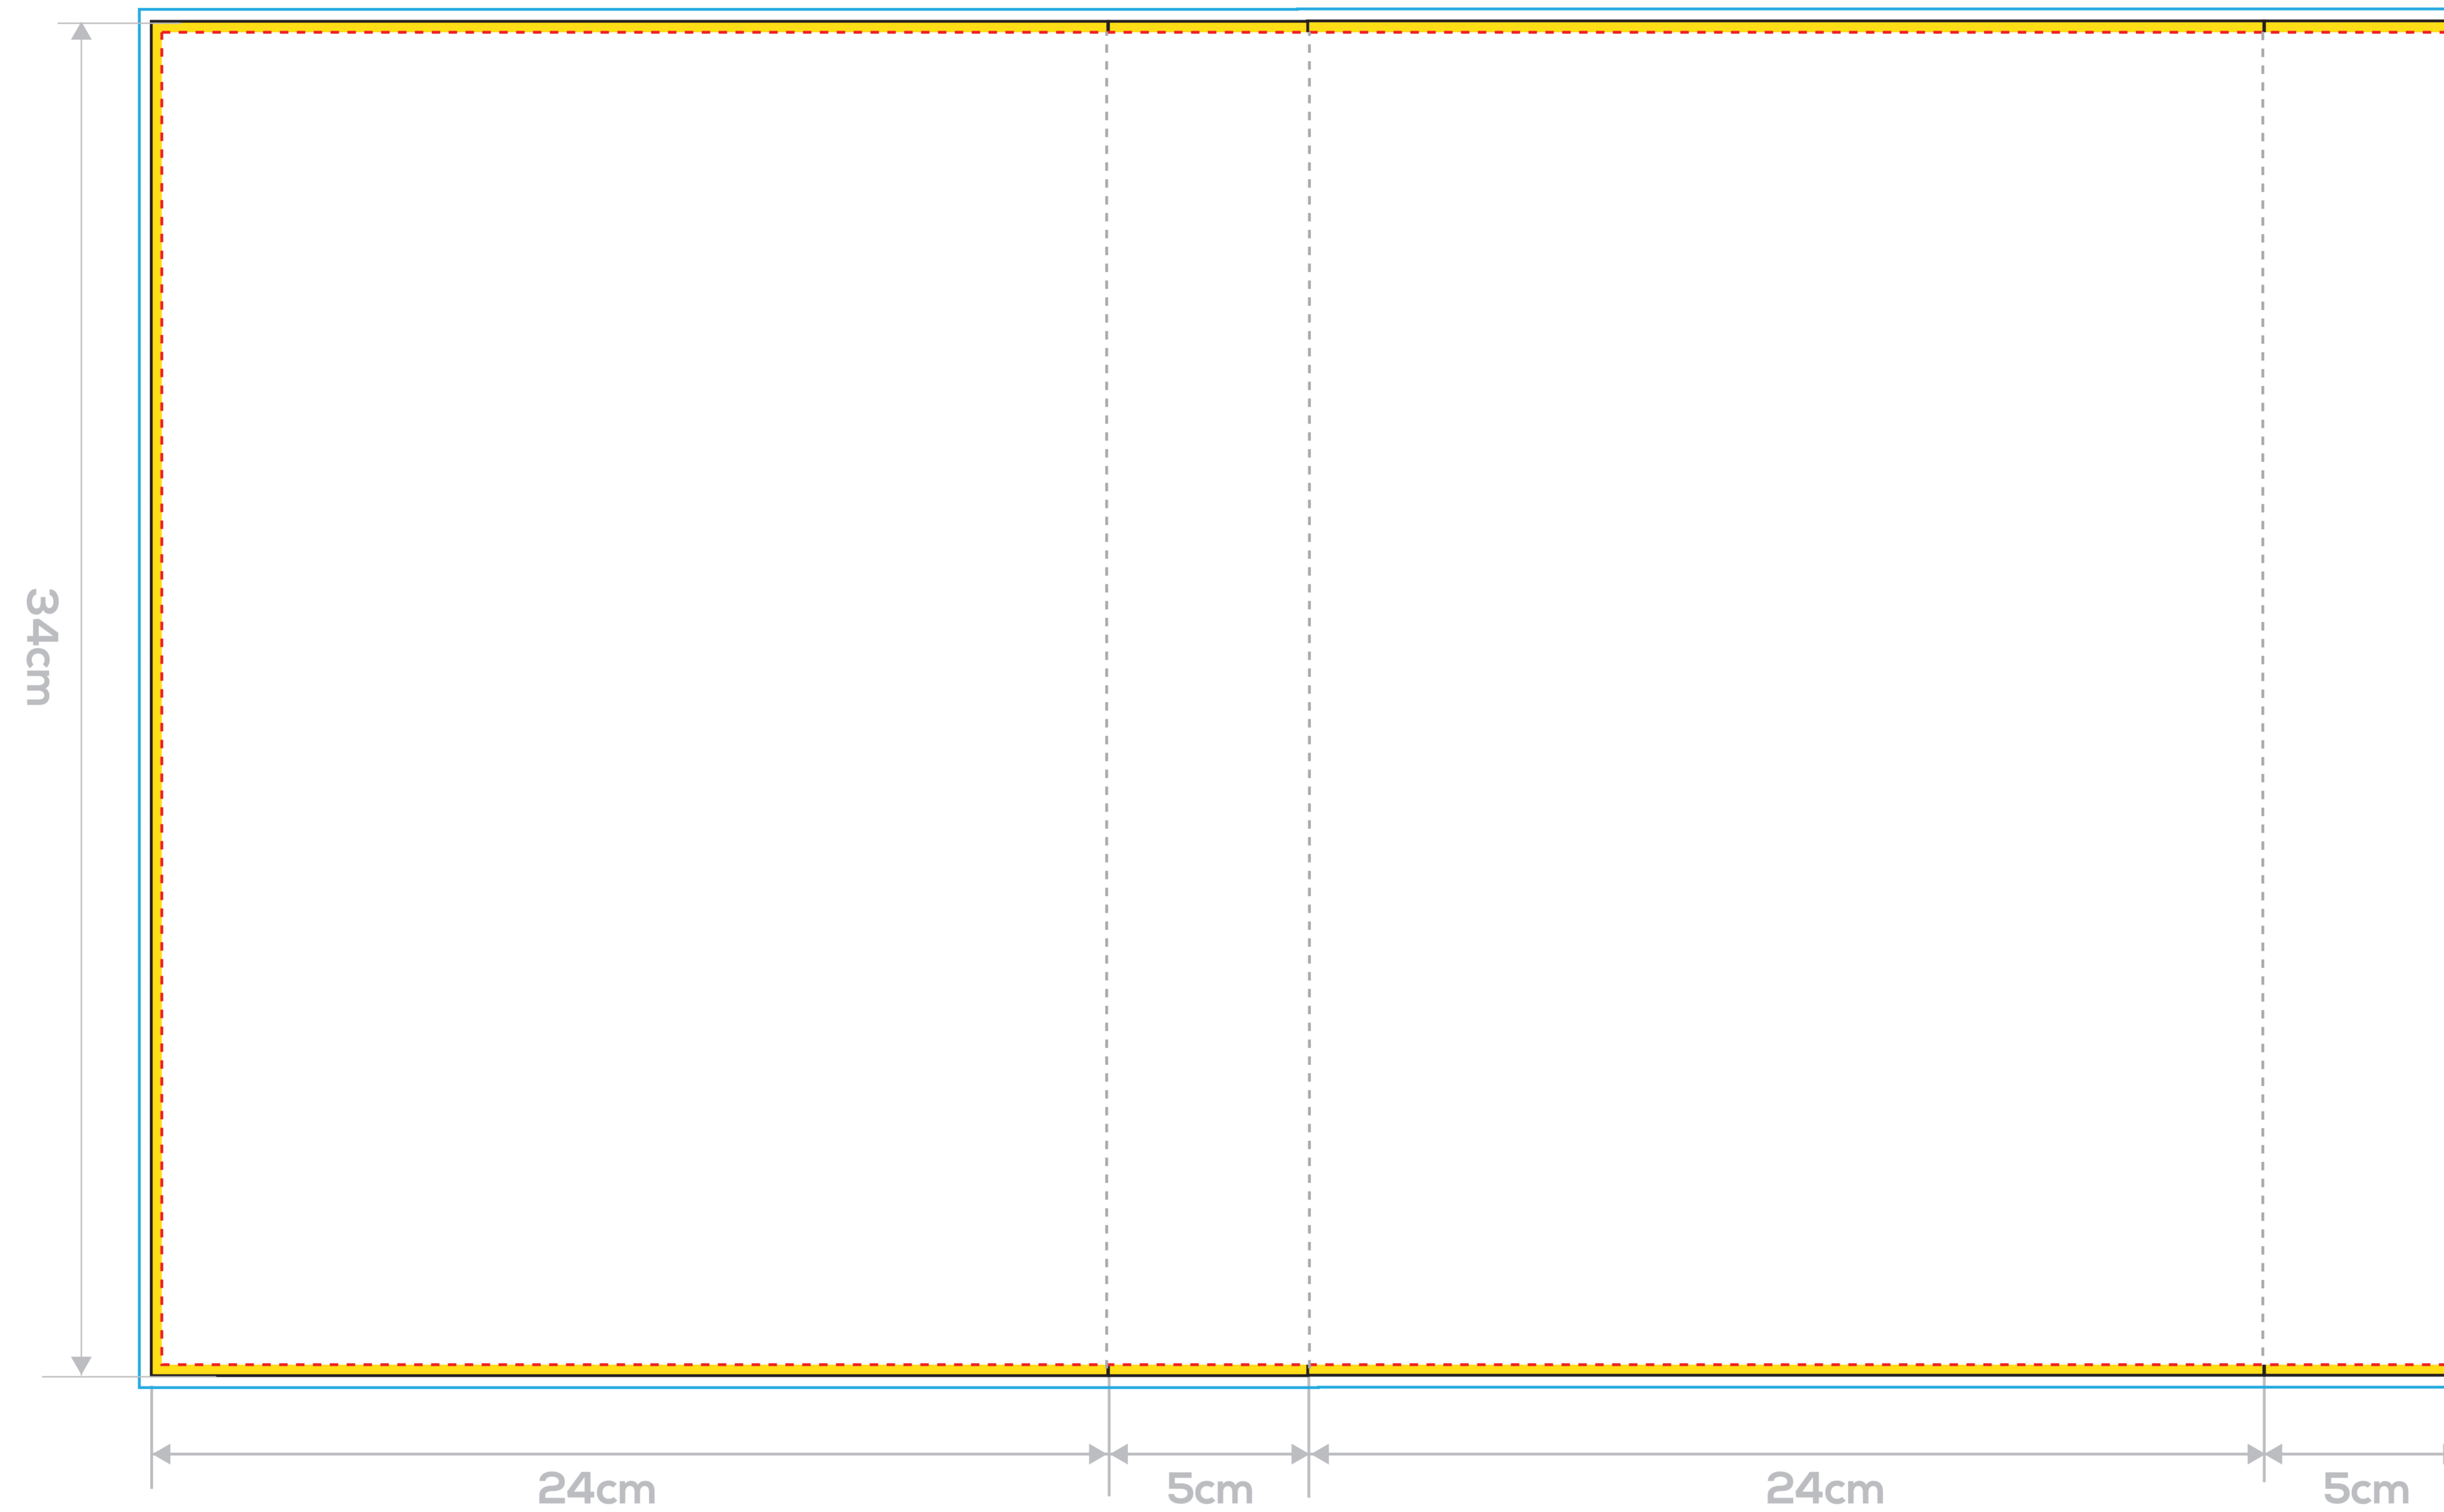

Priprema za štampu

kese 34x24x5cm

 **OBAVEZAN BLEED** - Proširiti pozadinu u okvir plavih ivica.

 **PRINT ENDS** - Štampa ne ide dalje od ove ivice.

 **TYPE SAFE** - Text ide samo do ovih ivica.