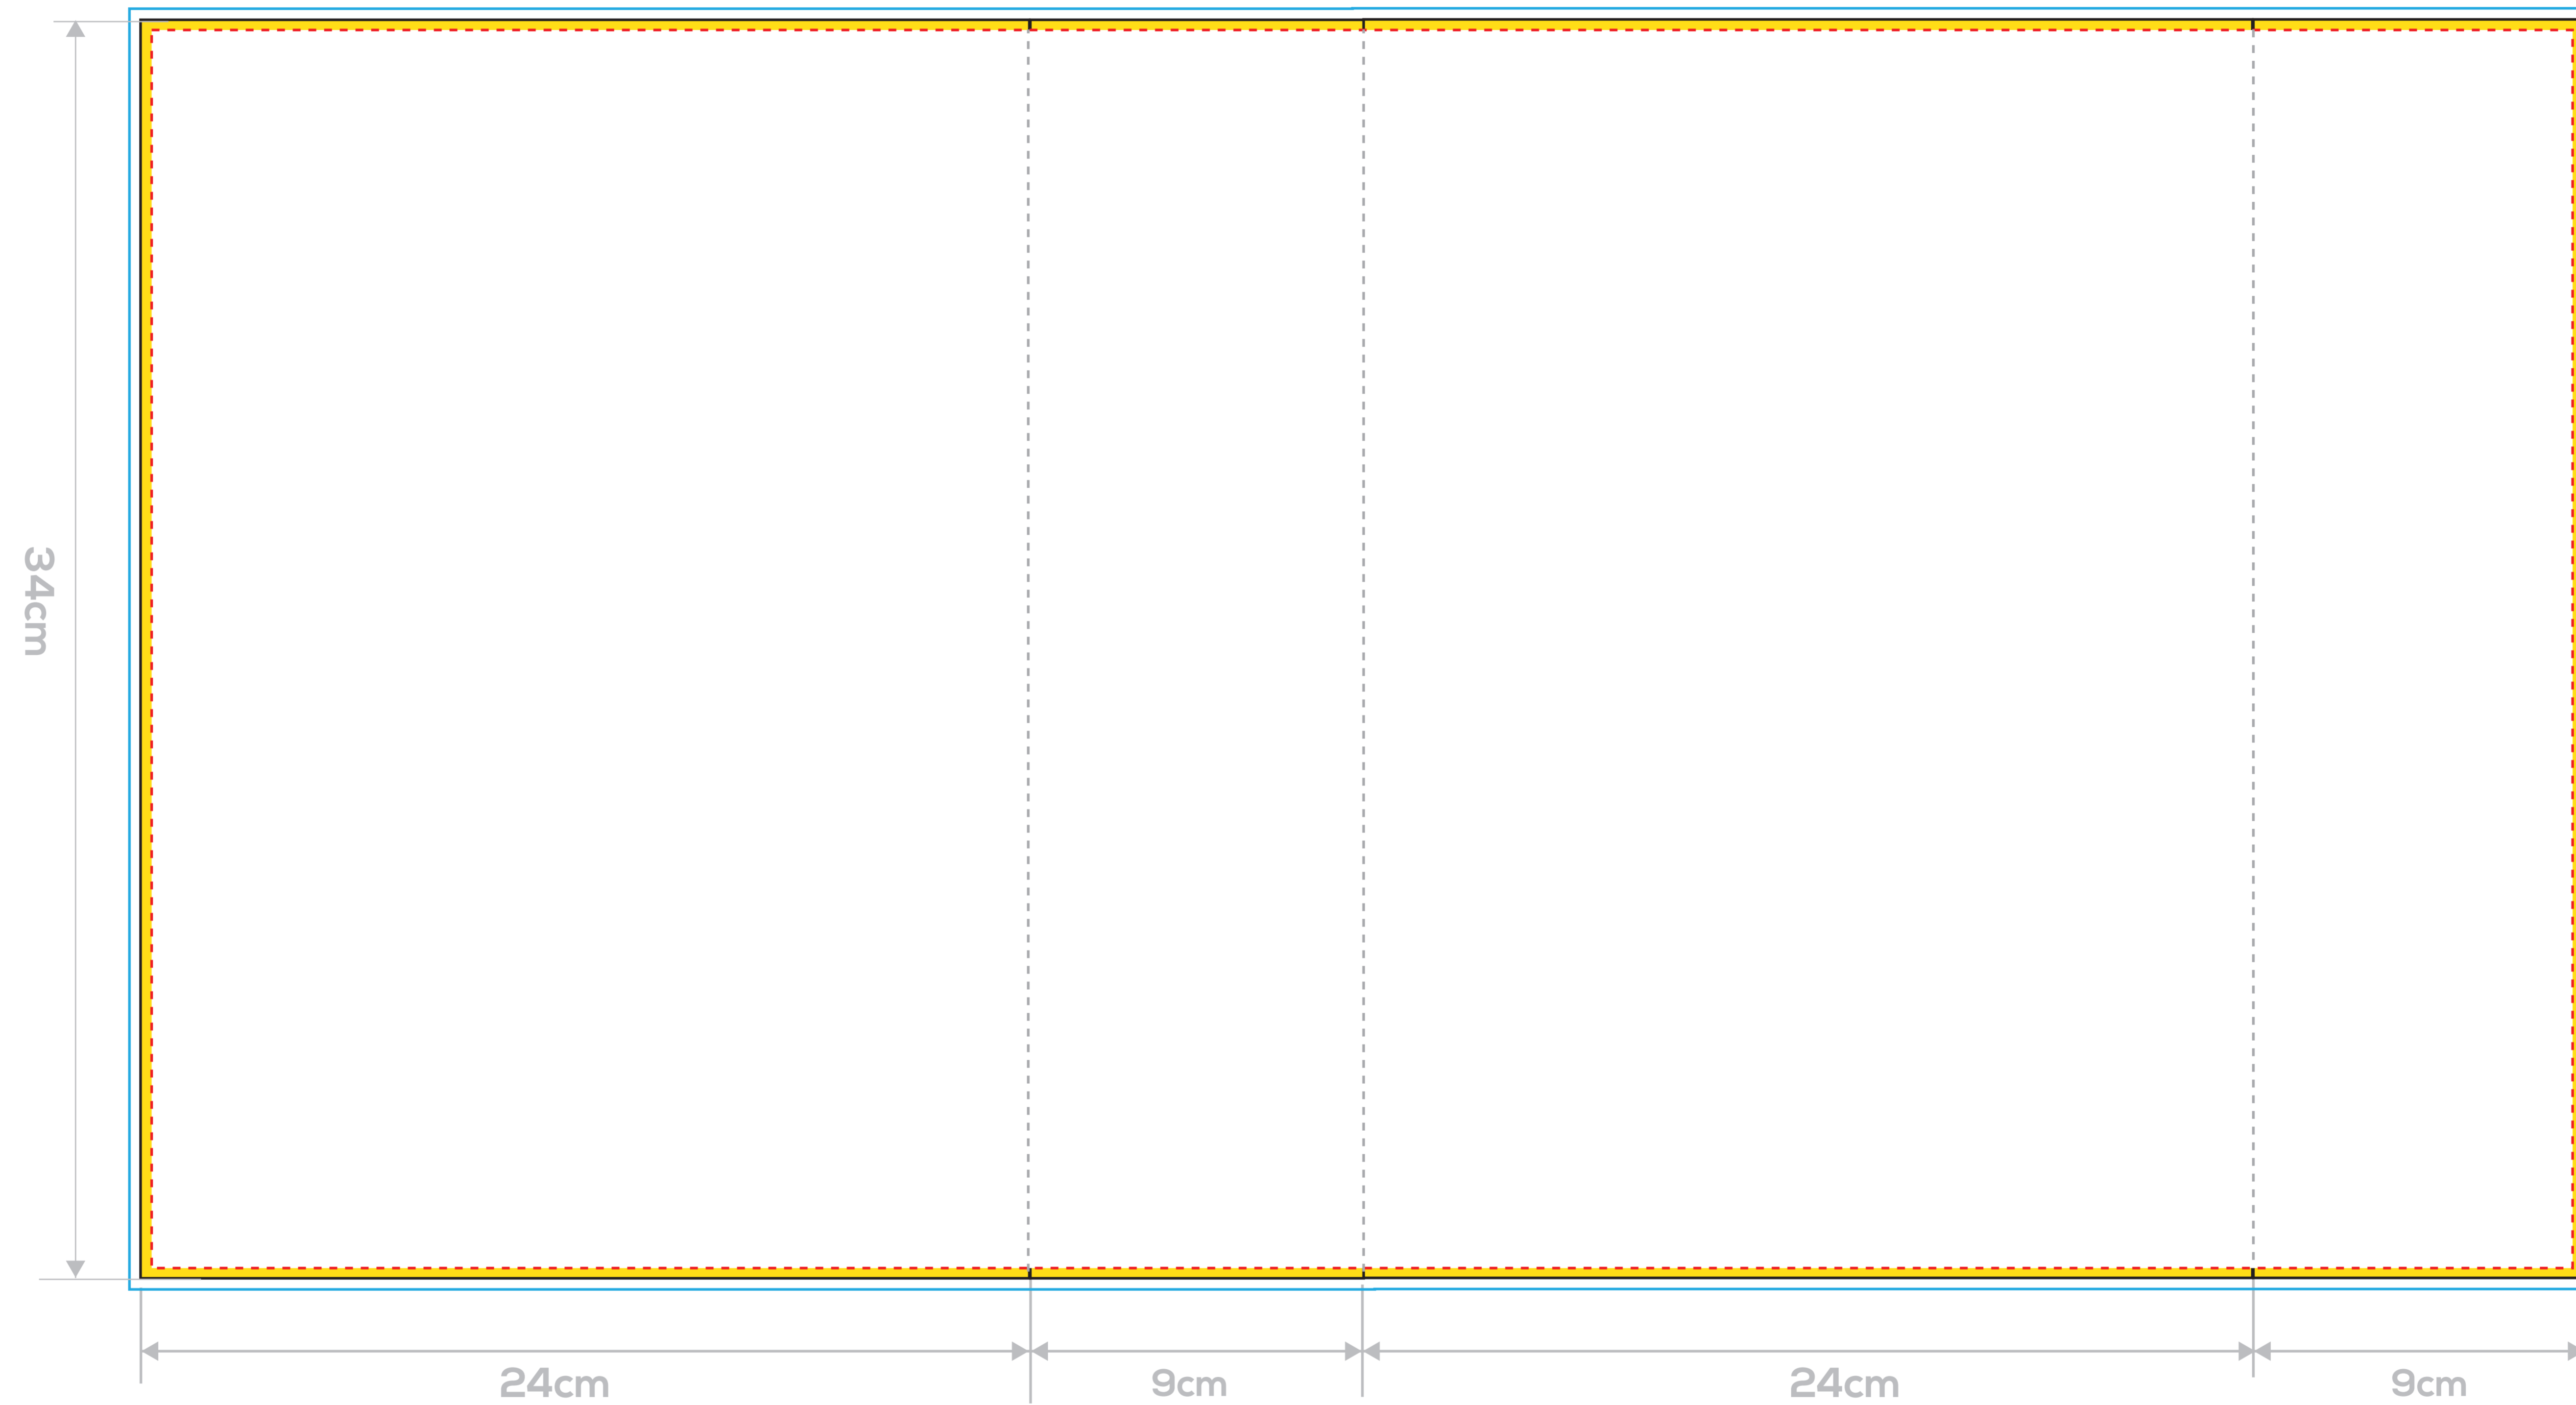

Priprema za štampu

kese 34x24x9cm

 **OBAVEZAN BLEED** - Proširiti pozadinu u okvir plavih ivica.

 **PRINT ENDS** - Štampa ne ide dalje od ove ivice.

 **TYPE SAFE** - Text ide samo do ovih ivica.