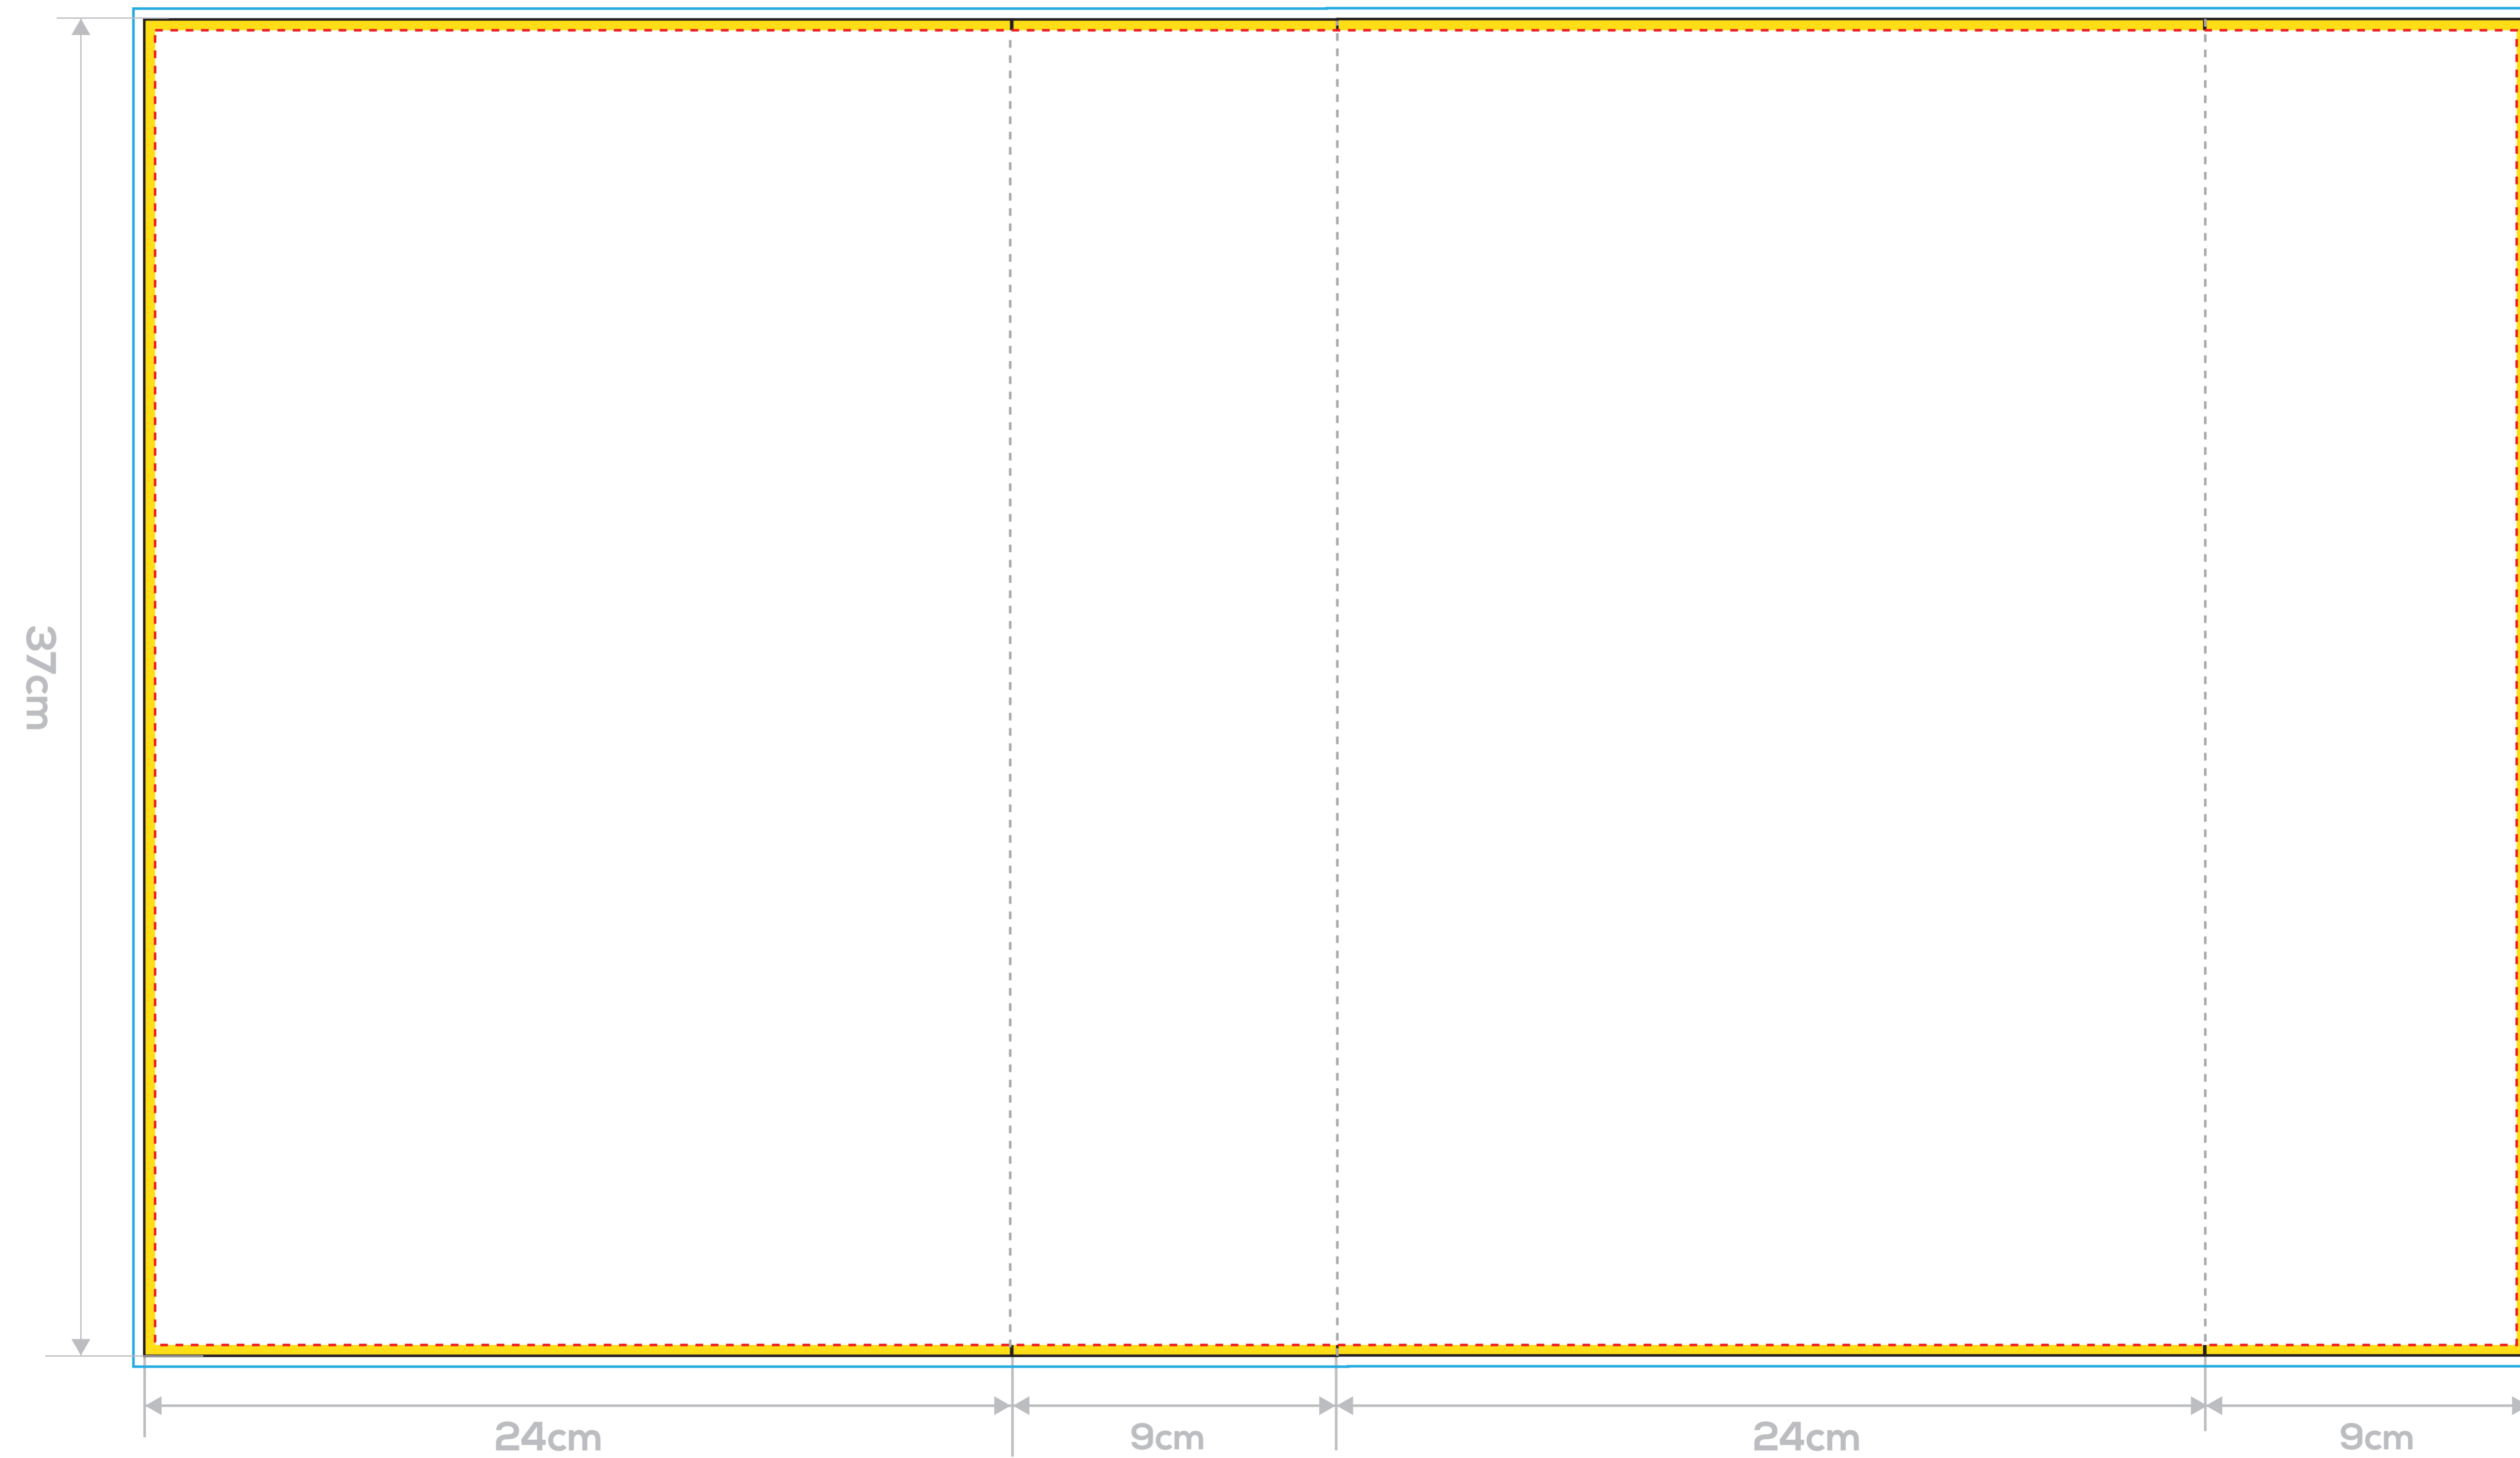

Priprema za štampu

kesa 37x24x9cm

 **OBAVEZAN BLEED** - Proširiti pozadinu u okvir plavih ivica.

 **PRINT ENDS** - Štampa ne ide dalje od ove ivice.

 **TYPE SAFE** - Text ide samo do ovih ivica.