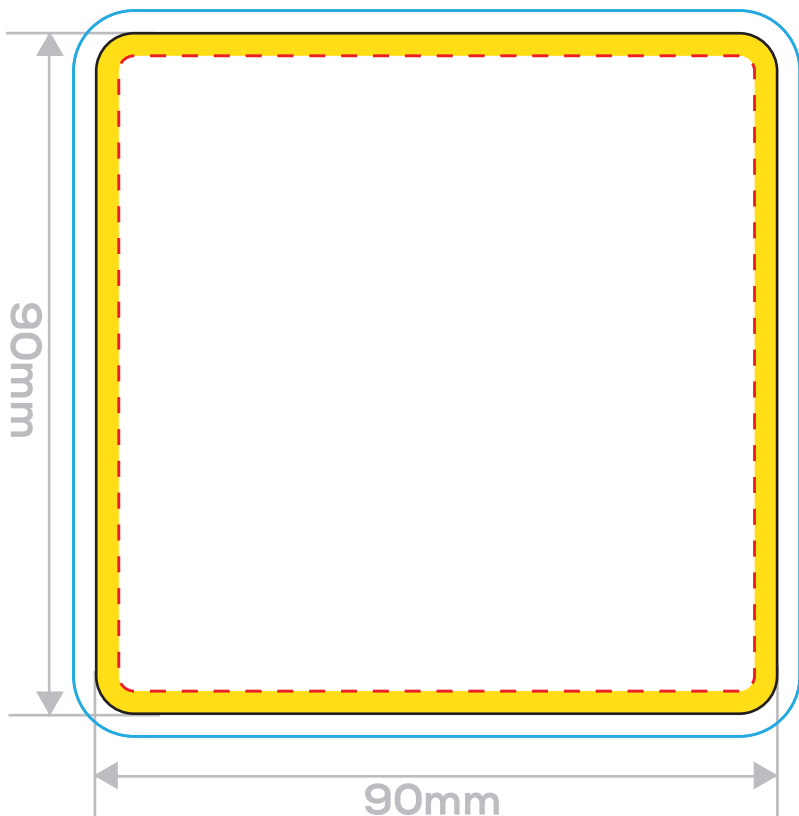

## podmetača

 **OBAVEZAN BLEED** - Proširiti pozadinu u okvir plavih ivica.

 **PRINT ENDS** - Štampa ne ide dalje od ove ivice.

 **TYPE SAFE** - Text ide samo do ovih ivica.