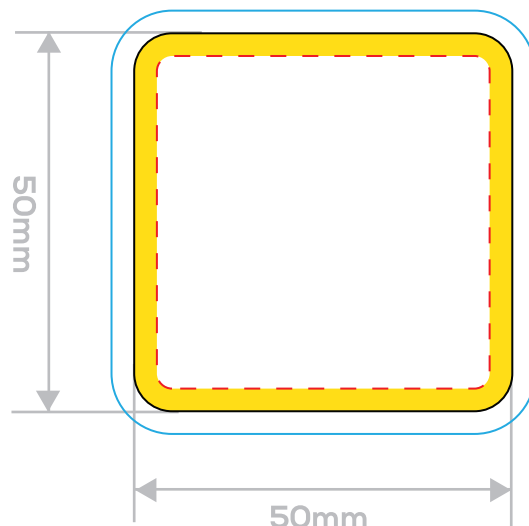

Priprema za štampu

vizit karta 50x50mm
zaobljenih ivica

-  **OBAVEZAN BLEED** - Proširiti pozadinu u okvir plavih ivica.
-  **PRINT ENDS** - Štampa ne ide dalje od ove ivice.
-  **TYPE SAFE** - Text ide samo do ovih ivica.