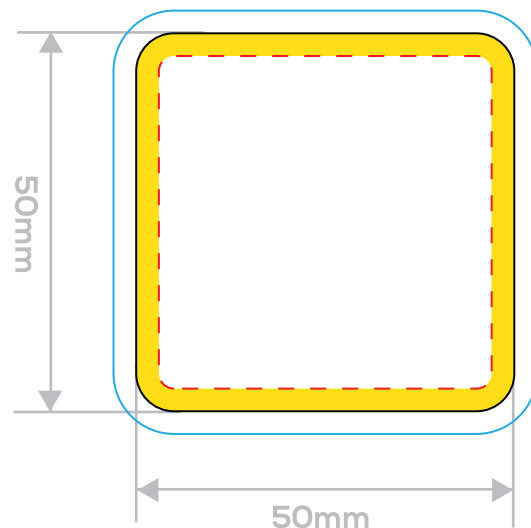

Priprema za štampu

vizit karta 50x50mm
zaobljenih ivica

-  **OBAVEZAN BLEED** - Proširiti pozadinu u okvir plavih ivica.
-  **PRINT ENDS** - Štampa ne ide dalje od ove ivice.
-  **TYPE SAFE** - Text ide samo do ovih ivica.