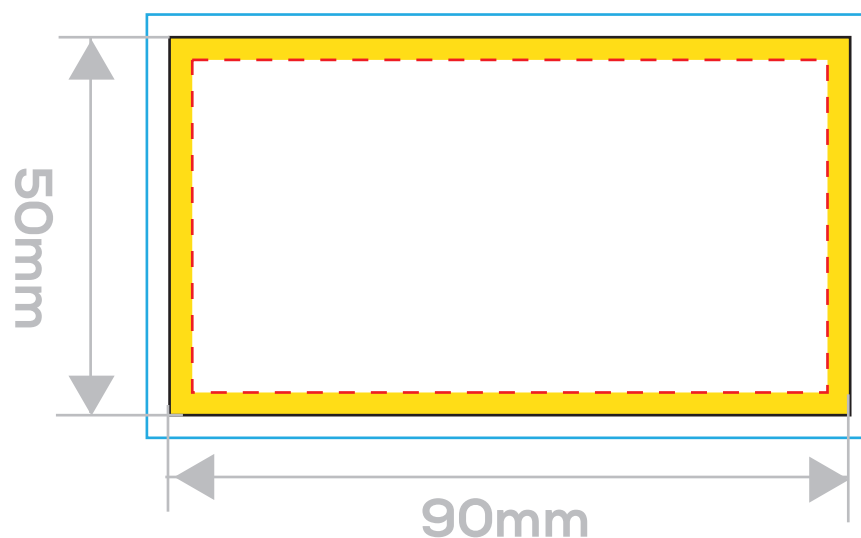

Priprema za štampu

vizit karta 90x50mm

 **OBAVEZAN BLEED** - Proširiti pozadinu u okvir plavih ivica.

 **PRINT ENDS** - Štampa ne ide dalje od ove ivice.

 **TYPE SAFE** - Text ide samo do ovih ivica.