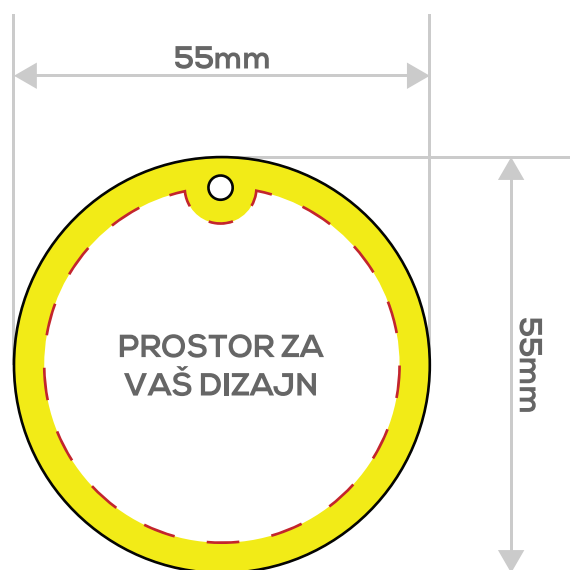

Priprema za gravuru pločica za ljubimce

-  **SIGURNA ZONA** - ne stavljati važne tekstove/slike izvan ove zone
-  **LINIJA ZA SEČENJE** - linija za finalno sečenje dizajna