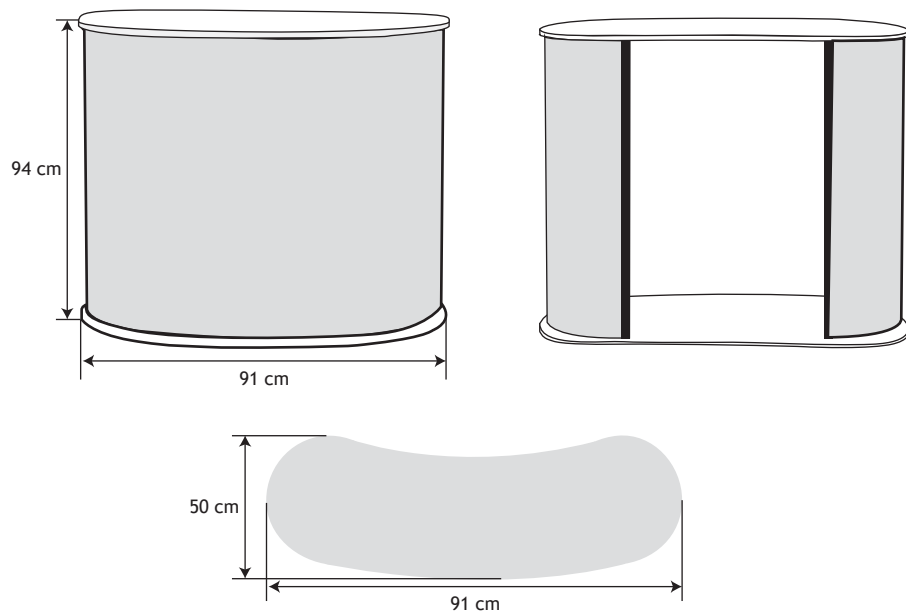

KONSTRUKCIJA U PROSTORU

RASKLOP GRAFIKE ZA ŠTAMPU

Dimenzija grafike: 180 cm širina x 90 cm visina

Napomena:
Širina frontalnog vidljivog dela iznosi 80 cm.

Legenda:

- Vidljiva površina spreda
- Vidljiva površina sa boka

Counter pult Praktik je nešto novo na našem tržištu, a odlikuju ga prilično laka i jednostavna montaža, obzirom da se sastoji iz tri dela, donje i gornje drvene ploče koje na sebi imaju žljeb na koji je postavljen čičak i panel koji je napravljen od rebraste plastike (može da se urola) na koji su postavljeni čičkovi sa gornje i donje strane. Izuzetno je stabilan i čvrst, bez obzira što nema dodatna ojačanja (testiran je). Komplet pored ova tri napomenuta dela sadrži i dve transportne torbe, jednu za drvene ploče a drugu ovalnu za panel koji se urola i ubacuje u torbu.

Dimenzija koju konstrukcija zauzima u prostoru:
91 cm širina x 50 cm dubina x 94 cm visina

Težina: 6 kg

Pakovanje: dve transportne platnene torbe sa rukohvatom, jedna za drvene ploče, druga za panel, dimenzija 50 cm prečnik za ploče i za panel 94 cm visina x 19 cm prečnik

Format fajla za pripremu:

TIFF ili PSD, rasterizovan, bez lejera (flatten-ovan), bez dodatnih kanala, u CMYK kolornom modu, rezolucije od 100 dpi do 150 dpi.