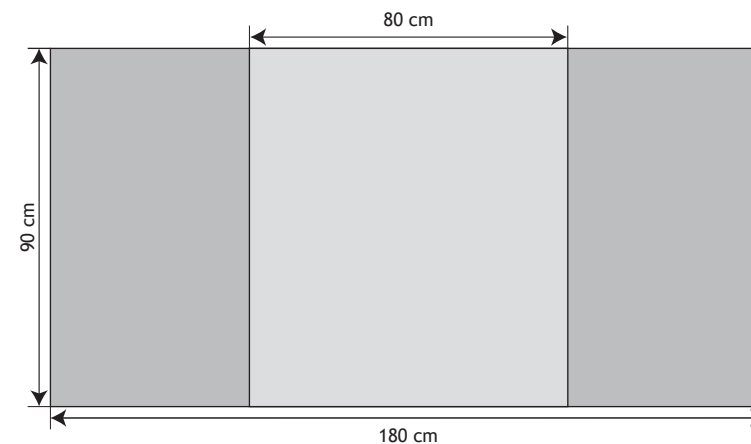

KONSTRUKCIJA U PROSTORU

RASKLOP GRAFIKE ZA ŠTAMPU

Dimenzija grafike: 180 cm širina x 90 cm visina

Napomena:
Širina frontalnog vidljivog dela iznosi 80 cm.

Legenda:

- Vidljiva površina spreda
- Vidljiva površina sa boka

Counter pult Praktik je nešto novo na našem tržištu, a odlikuju ga prilično laka i jednostavna montaža, obzirom da se sastoji iz tri dela, donje i gornje drvene ploče koje na sebi imaju žljeb na koji je postavljen čičak i panel koji je napravljen od rebraste plastike (može da se urola) na koji su postavljeni čičkovi sa gornje i donje strane. Izuzetno je stabilan i čvrst, bez obzira što nema dodatna ojačanja (testiran je). Komplet pored ova tri napomenuta dela sadrži i dve transportne torbe, jednu za drvene ploče a drugu ovalnu za panel koji se urola i ubacuje u torbu.

Dimenzija koju konstrukcija zauzima u prostoru:
91 cm širina x 50 cm dubina x 94 cm visina

Težina: 6 kg

Pakovanje: dve transportne platnene torbe sa rukohvatom, jedna za drvene ploče, druga za panel, dimenzija 50 cm prečnik za ploče i za panel 94 cm visina x 19 cm prečnik

Format fajla za pripremu:

TIFF ili PSD, rasterizovan, bez lejera (flatten-ovan), bez dodatnih kanala, u CMYK kolornom modu, rezolucije od 100 dpi do 150 dpi.