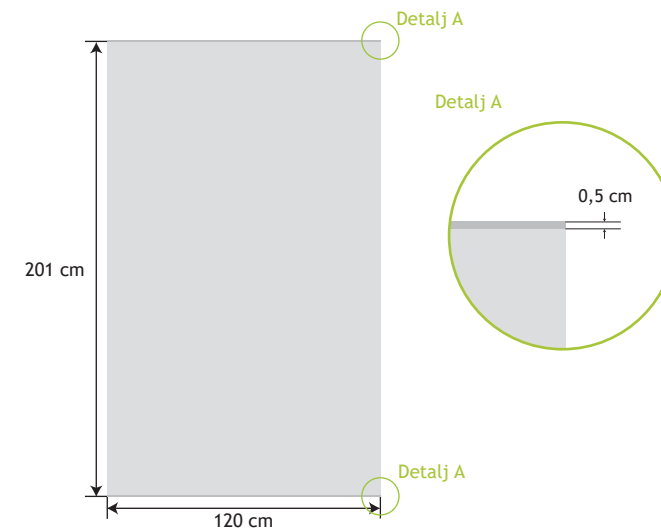

KONSTRUKCIJA U PROSTORU

RASKLOP GRAFIKE ZA ŠTAMPU

Dimenzija grafike: 120 cm x 201 cm

Napomena: Detalj A ukazuje na preput grafike od 0.5 cm, koji je nevidljiv ali je neophodan zbog uvlačenja grafike u klip patent.

Legenda:

- Vidljiva površina spreda
- Nevidljiva površina

Roll up mehanizam ima jednu punu aluminijumsku nogu, klip patent za kačenje plakata sa gornje strane, a sama konstrukcija je veoma tanka. Zbog svoje težine ga nazivamo LUX (cene roll up-ova zavise od njegove težine).

Dimenzija koju konstrukcija zauzima u prostoru:  
120 cm širina x 30 cm dubina x 200 cm visina

Težina: 6 kg

Pakovanje: transportna torba sa rukohvatom, duplo futrovana, dimenzija 125 cm x 10 cm x 10 cm

Format fajla za pripremu:

TIFF ili PSD, rasterizovan, bez lejera (flatten-ovan), bez dodatnih kanala, u CMYK kolornom modu, rezolucije od 100 dpi do 150 dpi.