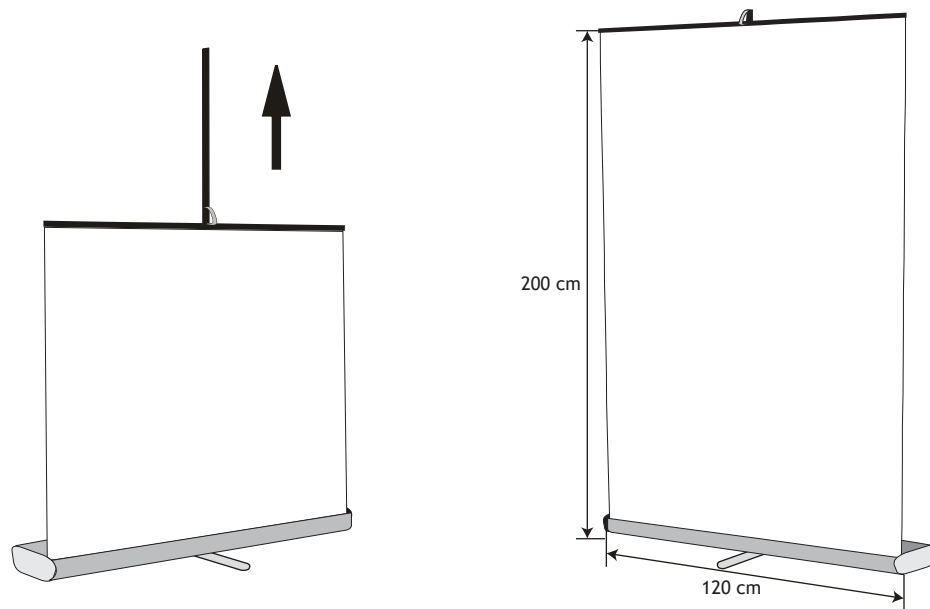

KONSTRUKCIJA U PROSTORU

RASKLOP GRAFIKE ZA ŠTAMPU

Dimenzija grafike: 120 cm x 201 cm

Napomena: Detalj A ukazuje na preput grafike od 0.5 cm, koji je nevidljiv ali je neophodan zbog uvlačenja grafike u klip patent.

Legenda:

- Vidljiva površina spreda
- Nevidljiva površina

Roll up mehanizam ima jednu punu aluminijumsku nogu, klip patent za kačenje plakata sa gornje strane, a sama konstrukcija je veoma tanka. Zbog svoje težine ga nazivamo LUX (cene roll up-ova zavise od njegove težine).

Dimenzija koju konstrukcija zauzima u prostoru:  
120 cm širina x 30 cm dubina x 200 cm visina

Težina: 6 kg

Pakovanje: transportna torba sa rukohvatom, duplo futrovana, dimenzija 125 cm x 10 cm x 10 cm

Format fajla za pripremu:

TIFF ili PSD, rasterizovan, bez lejera (flatten-ovan), bez dodatnih kanala, u CMYK kolornom modu, rezolucije od 100 dpi do 150 dpi.